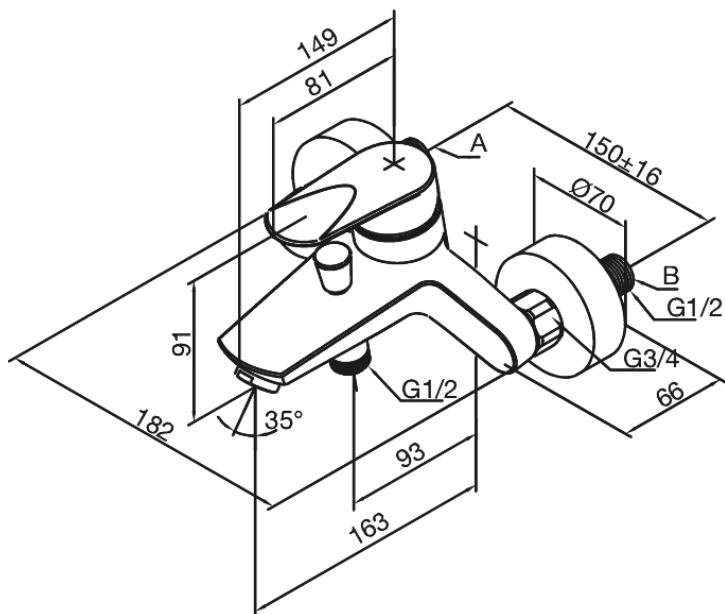

Unikke egenskaber

FM Mattsson Denmark ApS
Hvidkærvej 48, 5250 Odense SV, CVR 56416218

Tlf.: 88 33 00 34 danmark@fmmattssongroup.com

Mere information på damixa.dk

damixa