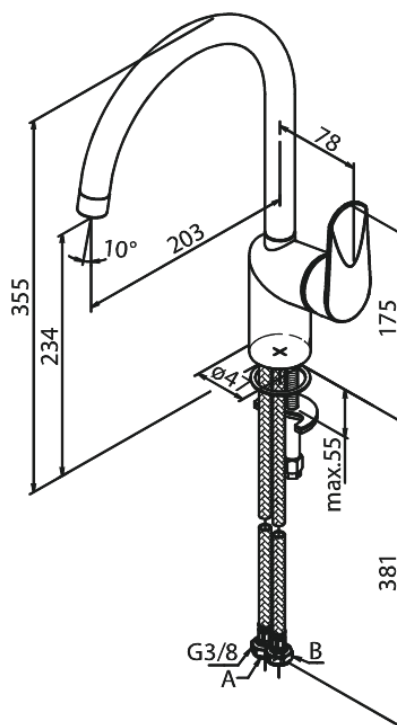

Unikke egenskaber

FM Mattsson Denmark ApS
Hvidkærvej 48, 5250 Odense SV, CVR 56416218

Tlf.: 88 33 00 34 danmark@fmmattssongroup.com

Mere information på damixa.dk

damixa