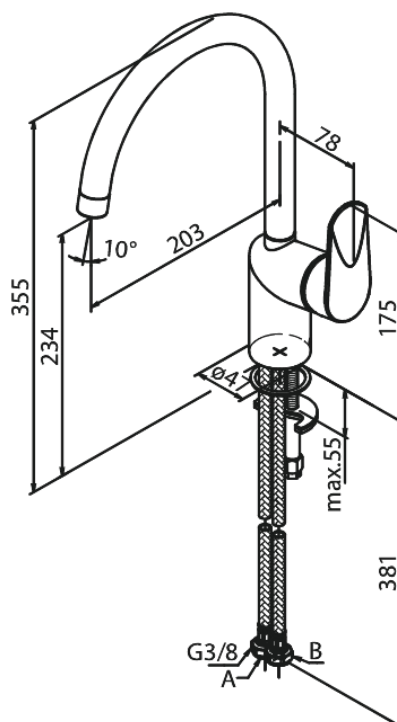

Unikke egenskaber

FM Mattsson Denmark ApS
Hvidkærvej 48, 5250 Odense SV, CVR 56416218

Tlf.: 88 33 00 34 danmark@fmmattssongroup.com

Mere information på damixa.dk

damixa