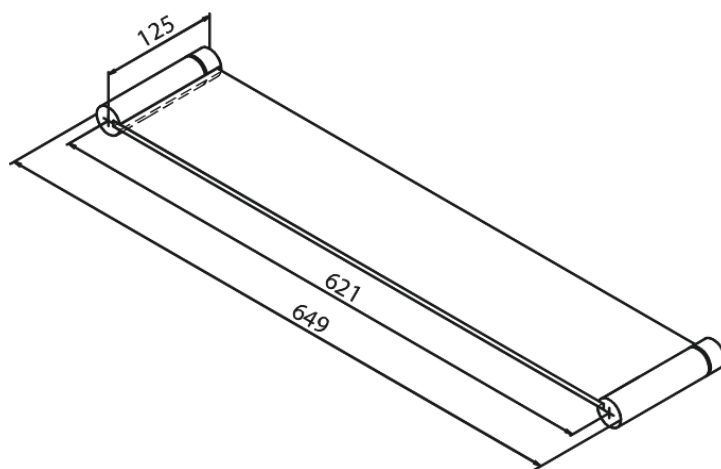

Badeværelsestilbehør

Glashylde

Artikel nr.: 483110000
Overflade: Krom
Serie: Badeværelsestilbehør

VVS Nr.: 772681600
EAN Nr.: 5708516018865

FM Mattsson Denmark ApS
Hvidkærvej 48, 5250 Odense SV, CVR 56416218