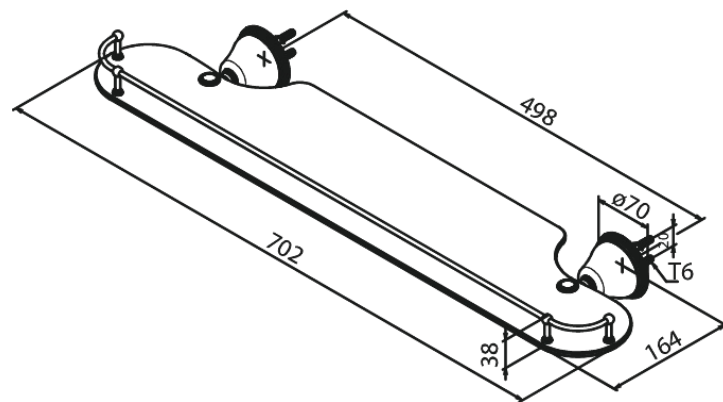

# Glashylde

**Artikel nr.:** 373110000  
**Overflade:** Krom  
**Serie:** Tradition

**VVS Nr.:** 772683604  
**EAN Nr.:** 5708516417866

FM Mattsson Denmark ApS  
Hvidkærvej 48, 5250 Odense SV, CVR 56416218