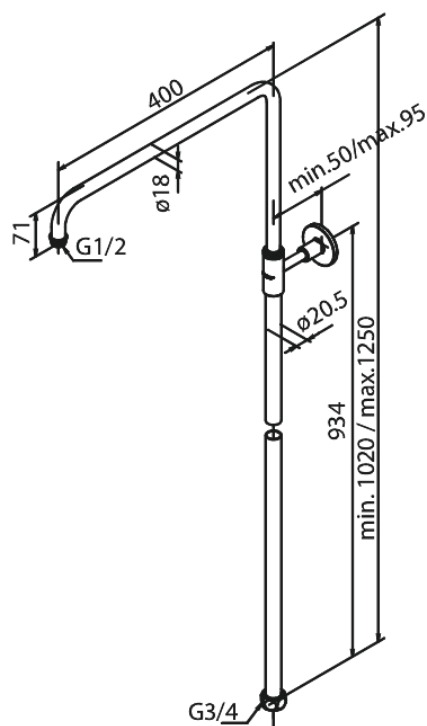

Tilbehør Brus

Bruserør til bruserhoved

Artikel nr.: 372200000
Overflade: Krom
Serie: Tilbehør Brus

VVS Nr.: 735410604
EAN Nr.: 5708516386346

FM Mattsson Denmark ApS
Hvidkærvej 48, 5250 Odense SV, CVR 56416218