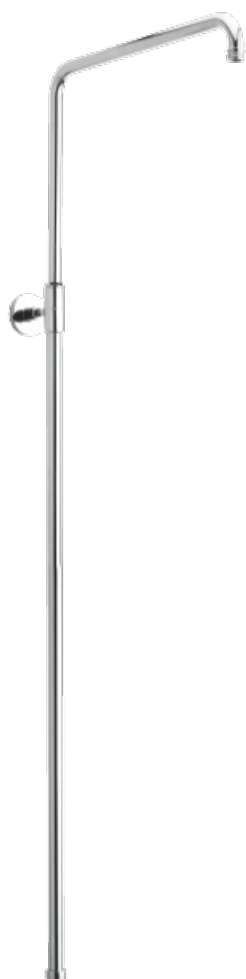

Tilbehør Brus

Bruserør til bruserhoved

Artikel nr.: 372200000
Overflade: Krom
Serie: Tilbehør Brus

VVS Nr.: 735410604
EAN Nr.: 5708516386346

FM Mattsson Denmark ApS
Hvidkærvej 48, 5250 Odense SV, CVR 56416218