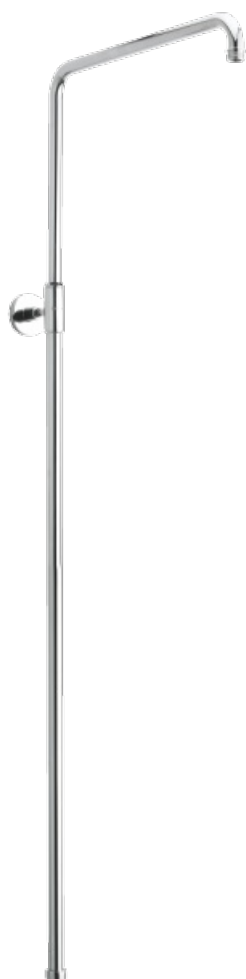

Tilbehør Brus

# Bruserør til bruserhoved

Artikel nr.: 372200000  
Overflade: Krom  
Serie: Tilbehør Brus

VVS Nr.: 735410604  
EAN Nr.: 5708516386346

FM Mattsson Denmark ApS  
Hvidkærvej 48, 5250 Odense SV, CVR 56416218