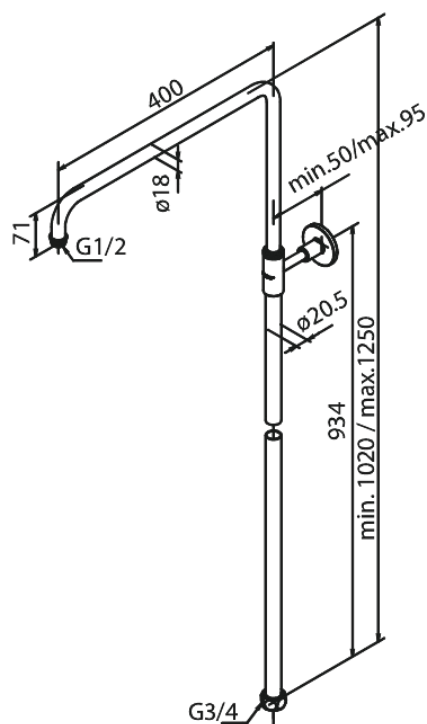

# Bruserør til bruserhoved

Artikel nr.: 372200000  
Overflade: Krom  
Serie: Tilbehør Brus

VVS Nr.: 735410604  
EAN Nr.: 5708516386346

FM Mattsson Denmark ApS  
Hvidkærvej 48, 5250 Odense SV, CVR 56416218