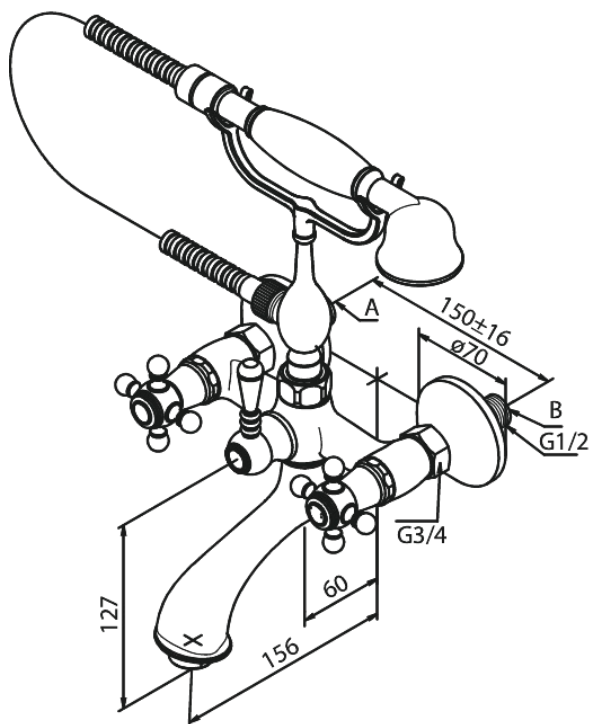

Unikke egenskaber

FM Mattsson Denmark ApS
Hvidkærvej 48, 5250 Odense SV, CVR 56416218

Tlf.: 88 33 00 34 danmark@fmmattssongroup.com

Mere information på damixa.dk

damixa