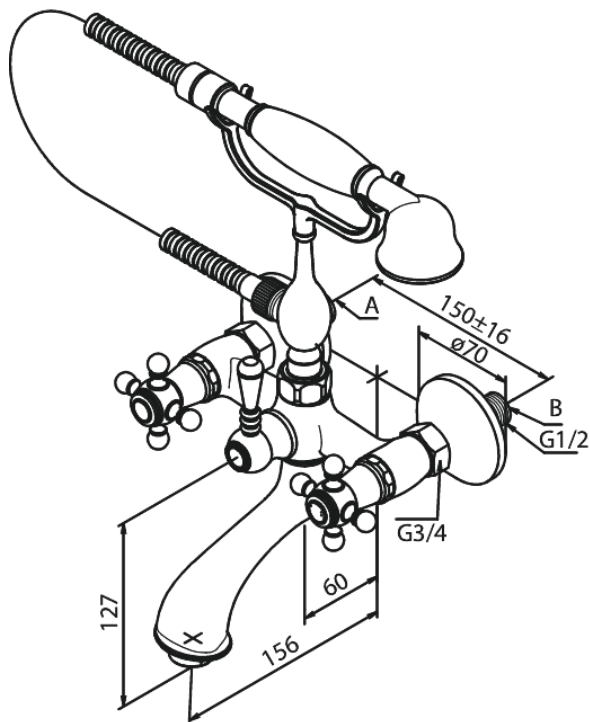

Unikke egenskaber

FM Mattsson Denmark ApS
Hvidkærvej 48, 5250 Odense SV, CVR 56416218

Tlf.: 88 33 00 34 danmark@fmmattssongroup.com

Mere information på damixa.dk

damixa