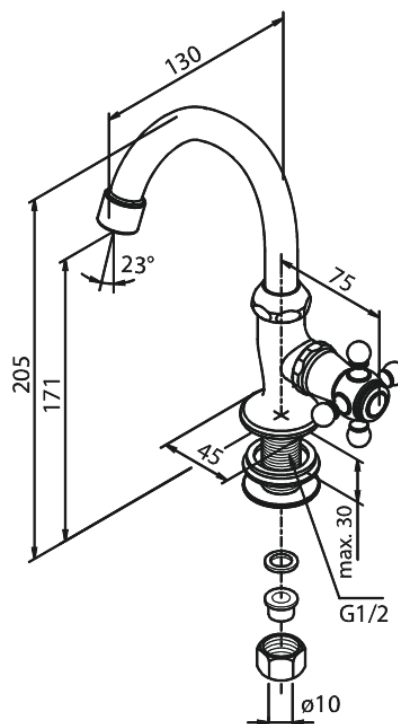

Standard egenskaber:

1-grebs armatur
Vandforbrug max. 12 l/m (v/ 300kpa)
Støjgruppe 1
Trykgruppe 150 kPa
Keramisk regulering