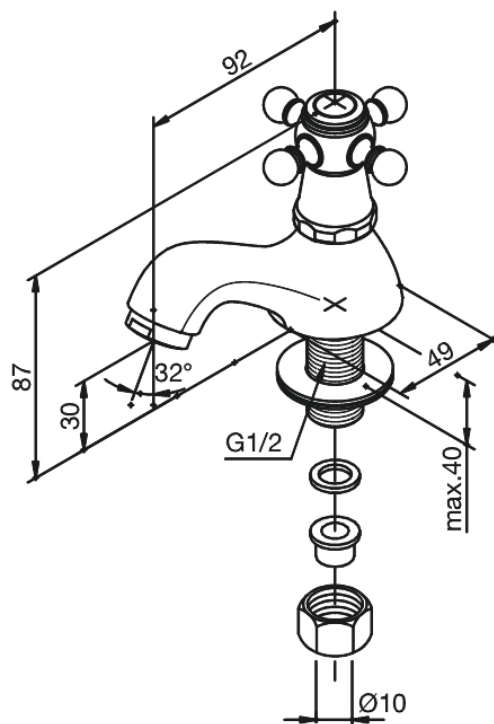

Tradition

Servantehane kold/varm

Artikel nr.: 370140000
Overflade: Krom
Serie: Tradition

VVS Nr.: 740106604
EAN Nr.: 5708516136095

Standard egenskaber:

1-grebs armatur
Vandforbrug max 13 l/m (v/ 300kpa)
Støjgruppe 1
Trykgruppe 150 kPa
Keramisk regulering