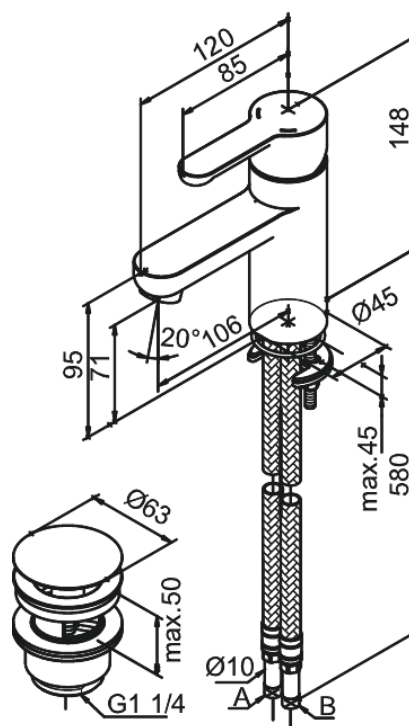

Unikke egenskaber

FM Mattsson Denmark ApS
Hvidkærvej 48, 5250 Odense SV, CVR 56416218

Tlf.: 88 33 00 34 danmark@fmmattssongroup.com

Mere information på damixa.dk

damixa