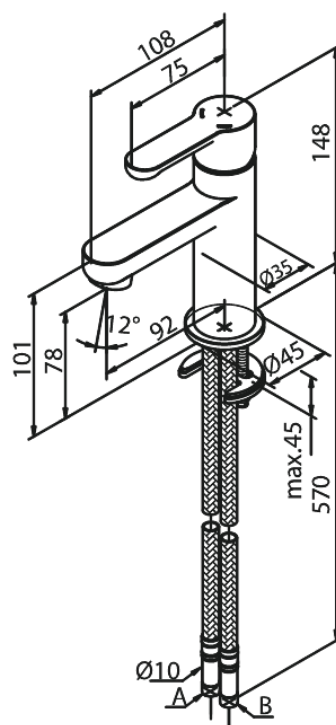

Unikke egenskaber

FM Mattsson Denmark ApS
Hvidkærvej 48, 5250 Odense SV, CVR 56416218

Tlf.: 88 33 00 34 danmark@fmmattssongroup.com

Mere information på damixa.dk

damixa