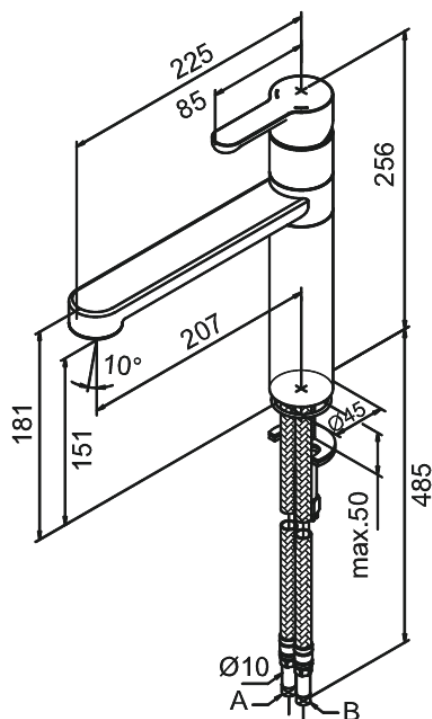

Unikke egenskaber

FM Mattsson Denmark ApS
Hvidkærvej 48, 5250 Odense SV, CVR 56416218

Tlf.: 88 33 00 34 danmark@fmmattssongroup.com

Mere information på damixa.dk

damixa