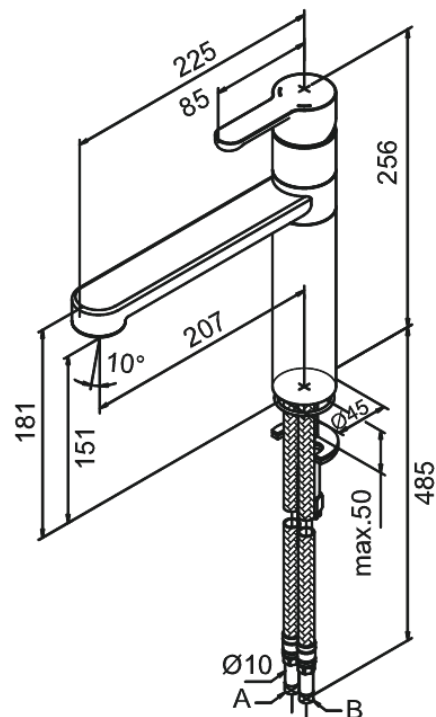

Unikke egenskaber

FM Mattsson Denmark ApS
Hvidkærvej 48, 5250 Odense SV, CVR 56416218

Tlf.: 88 33 00 34 danmark@fmmattssongroup.com

Mere information på damixa.dk

damixa