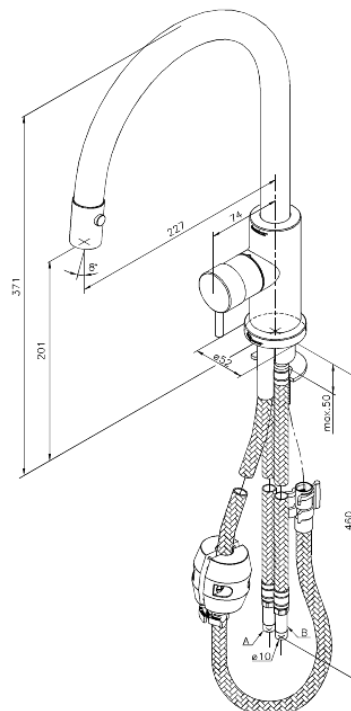

Unikke egenskaber

FM Mattsson Denmark ApS
Hvidkærvej 48, 5250 Odense SV, CVR 56416218

Tlf.: 88 33 00 34 danmark@fmmattssongroup.com

Mere information på damixa.dk

damixa