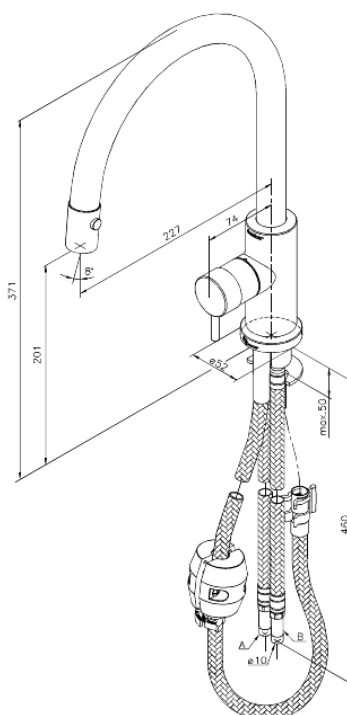

Unikke egenskaber

FM Mattsson Denmark ApS
Hvidkærvej 48, 5250 Odense SV, CVR 56416218

Tlf.: 88 33 00 34 danmark@fmmattssongroup.com

Mere information på damixa.dk

damixa