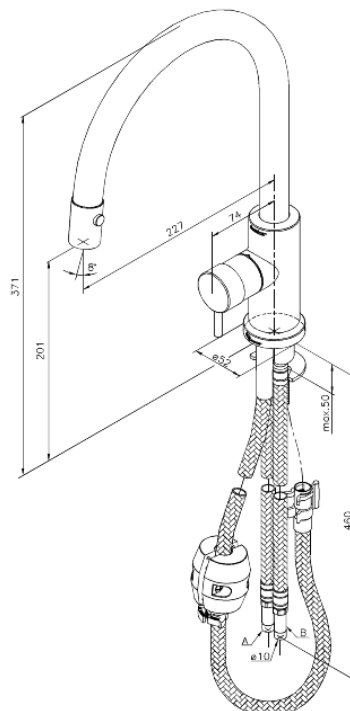

Unikke egenskaber

FM Mattsson Denmark ApS
Hvidkærvej 48, 5250 Odense SV, CVR 56416218

Tlf.: 88 33 00 34 danmark@fmmattssongroup.com

Mere information på damixa.dk

damixa