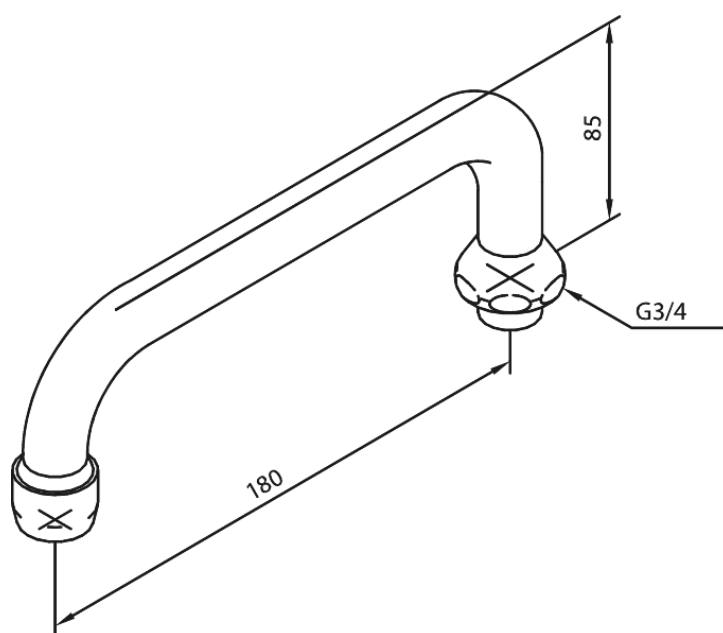

Badeværelsestilbehør

Svingtud 180 mm

Artikel nr.: 303020000
Overflade: Krom
Serie: Badeværelsestilbehør

VVS Nr.: 728020620
EAN Nr.: 5708516008309

FM Mattsson Denmark ApS
Hvidkærvej 48, 5250 Odense SV, CVR 56416218