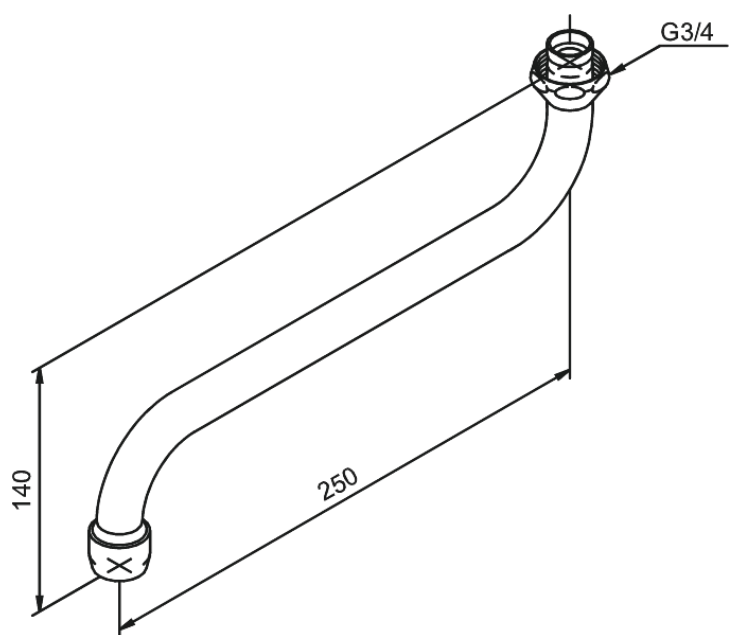

Badeværelsestilbehør

Svingtud 250 mm

Artikel nr.: 300940000
Overflade: Krom
Serie: Badeværelsestilbehør

VVS Nr.: 728000625
EAN Nr.: 5708516156420

FM Mattsson Denmark ApS
Hvidkærvej 48, 5250 Odense SV, CVR 56416218