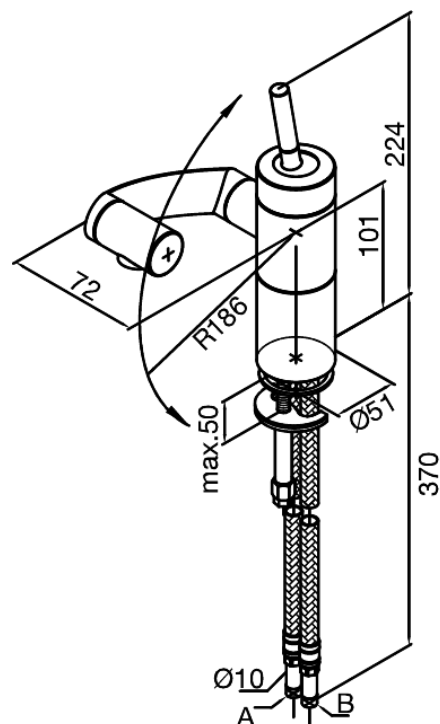

Unikke egenskaber

FM Mattsson Denmark ApS
Hvidkærvej 48, 5250 Odense SV, CVR 56416218

Tlf.: 88 33 00 34 danmark@fmmattssongroup.com

Mere information på damixa.dk

damixa