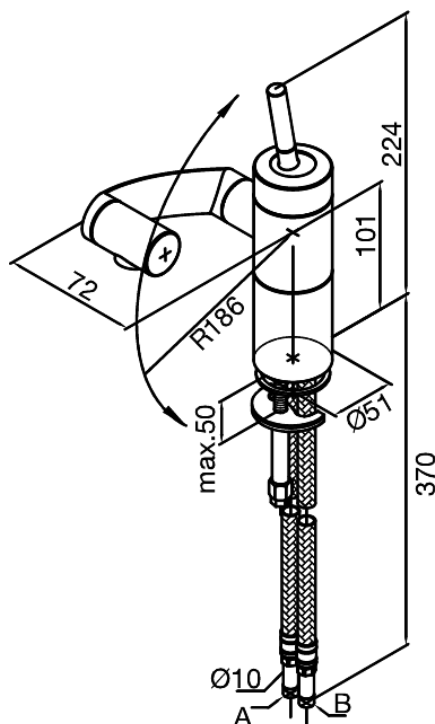

Unikke egenskaber

FM Mattsson Denmark ApS
Hvidkærvej 48, 5250 Odense SV, CVR 56416218

Tlf.: 88 33 00 34 danmark@fmmattssongroup.com

Mere information på damixa.dk

damixa