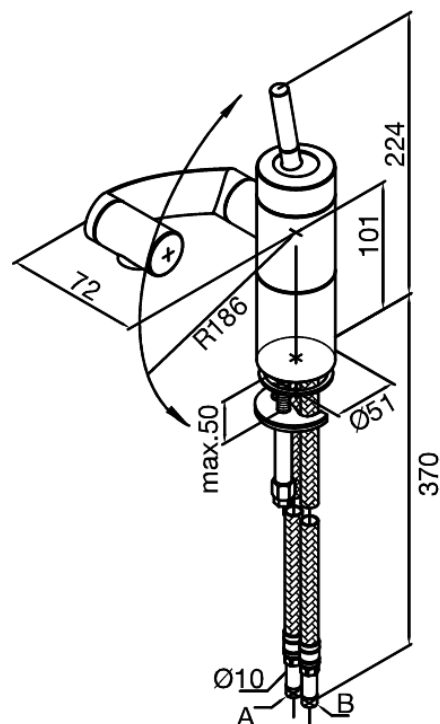

Unikke egenskaber

360°

FM Mattsson Denmark ApS
Hvidkærvej 48, 5250 Odense SV, CVR 56416218

Tlf.: 88 33 00 34 danmark@fmmattssongroup.com

Mere information på damixa.dk

damixa