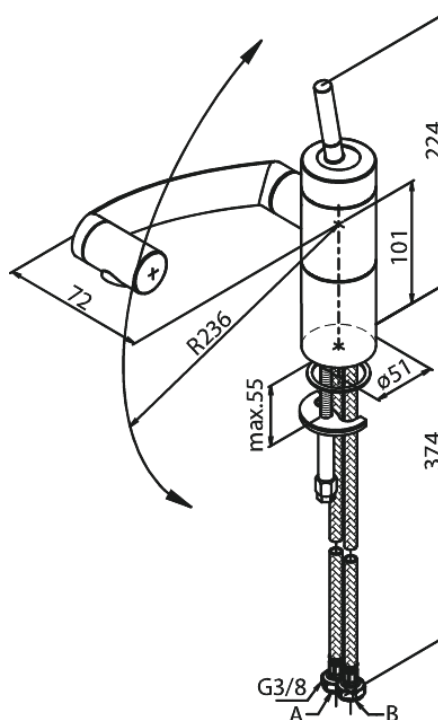

FM Mattsson Denmark ApS
Hvidkærvej 48, 5250 Odense SV, CVR 56416218

Tlf.: 88 33 00 34 danmark@fmmattssongroup.com

Mere information på damixa.dk

damixa