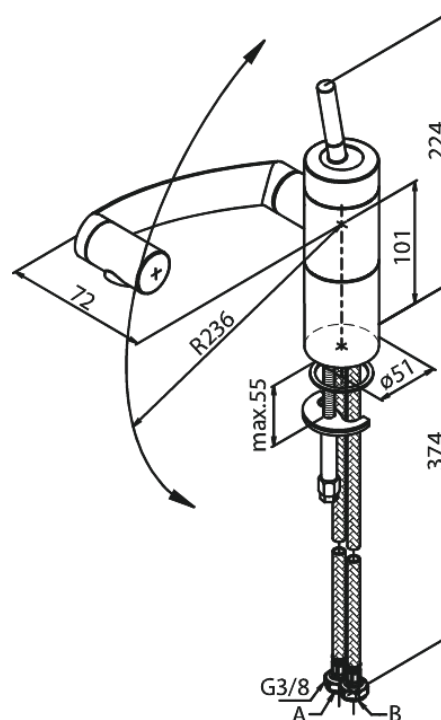

FM Mattsson Denmark ApS
Hvidkærvej 48, 5250 Odense SV, CVR 56416218

Tlf.: 88 33 00 34 danmark@fmmattssongroup.com

Mere information på damixa.dk

damixa