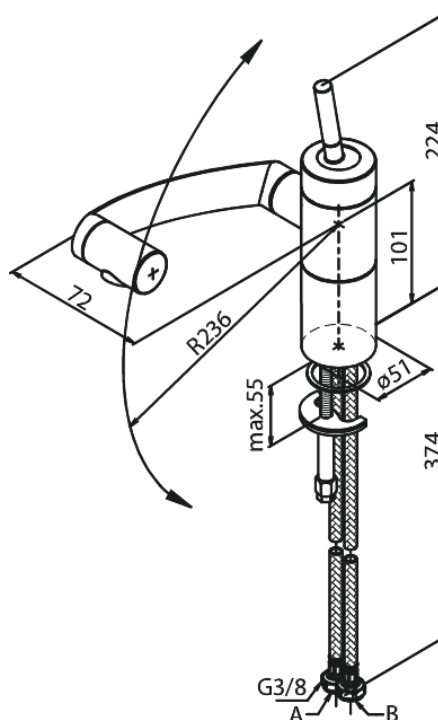

Unikke egenskaber

FM Mattsson Denmark ApS
Hvidkærvej 48, 5250 Odense SV, CVR 56416218

Tlf.: 88 33 00 34 danmark@fmmattssongroup.com

Mere information på damixa.dk

damixa