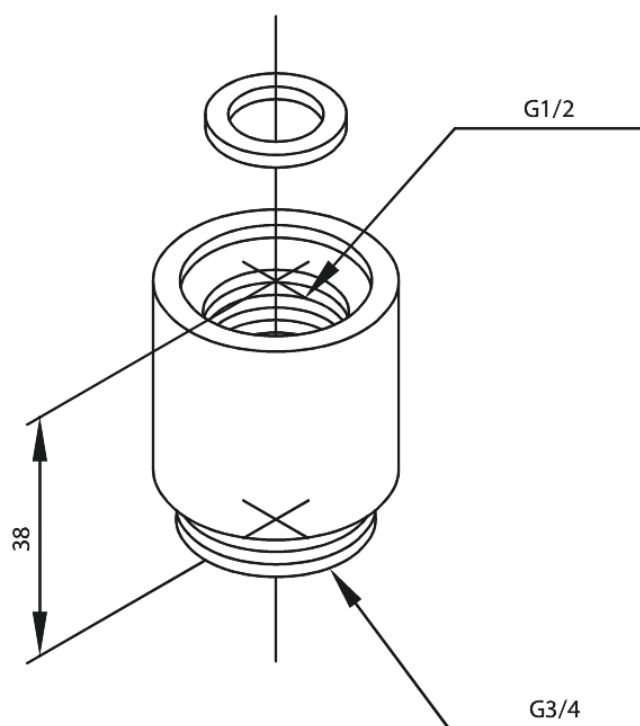

Tilbehør Brus

Tilslutningsstykke

Artikel nr.: 278040000
Overflade: Krom
Serie: Tilbehør Brus

VVS Nr.: 727827604
EAN Nr.: 5708516053392

FM Mattsson Denmark ApS
Hvidkærvej 48, 5250 Odense SV, CVR 56416218

Tlf.: 88 33 00 34 danmark@fmmattssongroup.com