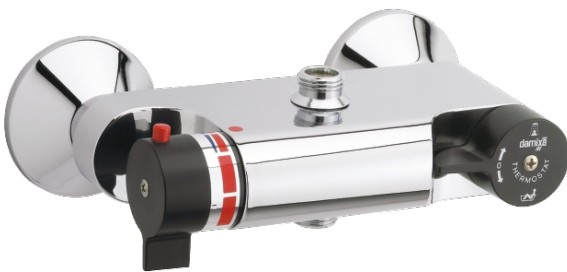

Termostater

# Termostatararmatur kar/bruser (omvendt)

**Artikel nr.:** 276510000  
**Overflade:** Krom  
**Serie:** Termostater

**VVS Nr.:** 727812604  
**EAN Nr.:** 5708516701088

## Standard egenskaber:

Anti-skoldning funktion  
Vandforbrug max. 12 l/m (v/ 300kpa)  
Støjgruppe 2  
Trykgruppe 300 kPa  
1/2" tilslutning  
Standard 150mm CC  
Eco-Klik vandsparefunktion  
1/2" tilslutning for bruser  
Til spejlvendt montering; varmt vand i højre side