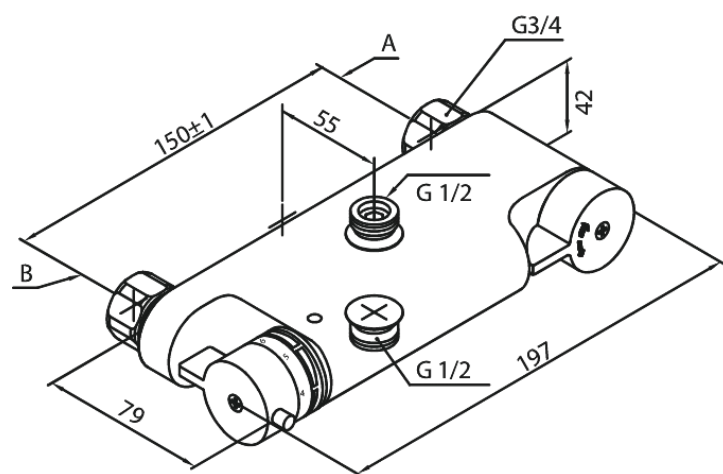

Unikke egenskaber

FM Mattsson Denmark ApS
Hvidkærvej 48, 5250 Odense SV, CVR 56416218

Tlf.: 88 33 00 34 danmark@fmmattssongroup.com

Mere information på damixa.dk

damixa