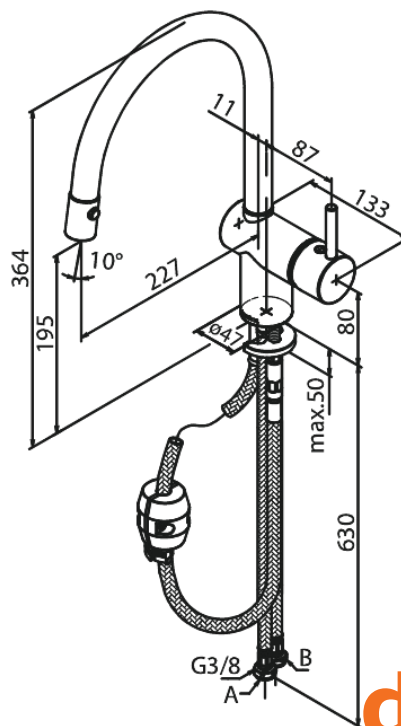

FM Mattsson Denmark ApS
Hvidkærvej 48, 5250 Odense SV, CVR 56416218

Tlf.: 88 33 00 34 danmark@fmmattssongroup.com

Mere information på damixa.dk

damixa