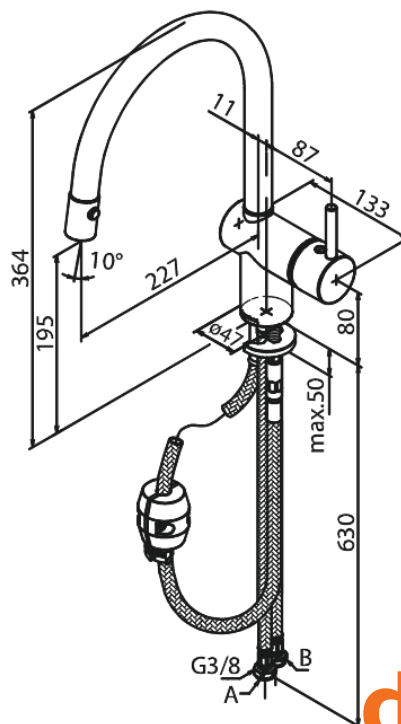

Unikke egenskaber

FM Mattsson Denmark ApS
Hvidkærvej 48, 5250 Odense SV, CVR 56416218

Tlf.: 88 33 00 34 danmark@fmmattssongroup.com

Mere information på damixa.dk

damixa