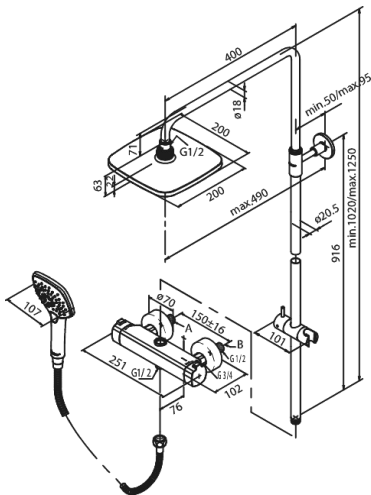

Pine

Brusesystem

Artikel nr.: 5797000

Overflade: Krom

Serie: Pine

VVS Nr.: 722150604

EAN Nr.: 5708516821533

UDBUDSBESKRIVELSE

- Keramisk kartusche
- Hovedbruser max. 9 l/m / Håndbruser max. 6 l/m
- 490 mm fremspring
- Integreret omskifter
- Standard 150mm CC
- Inkl. rosetter og excentriske forskruninger
- 3 indstillingsmuligheder
- 1500 mm bruserslange i metal
- Inkl. 200 mm hovedbruser, håndbruser og slange