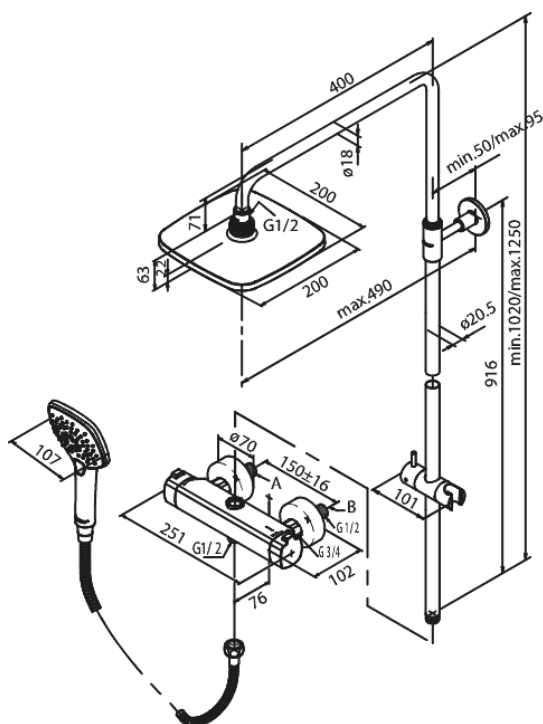

FM Mattsson Mora Group Danmark
Abildager 26 A, 2605 Brøndby
Østbirkvej 2, 5240 Odense NØ

Tlf.: 88 33 00 34 danmark@fmm-mora.com

Mere information på www.damixa.dk

damixa