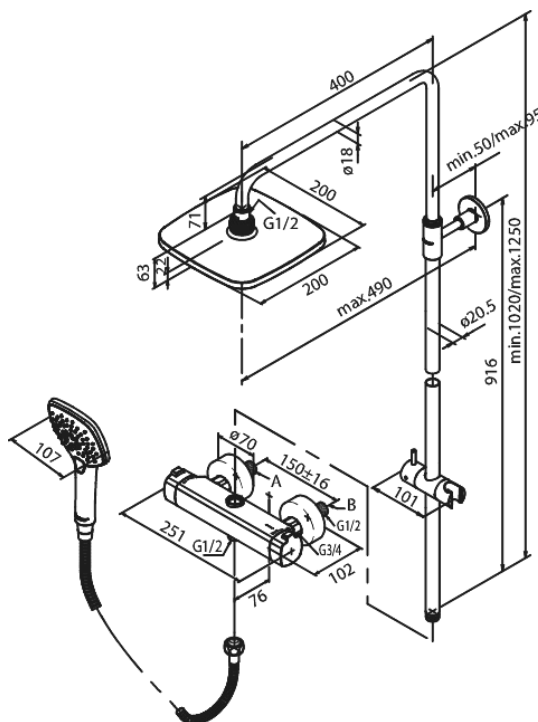

FM Mattsson Mora Group Danmark
Abildager 26 A, 2605 Brøndby
Østbirkvej 2, 5240 Odense NØ

Tlf.: 63 10 22 10 danmark@fmm-mora.com

For more information please visit www.damixa.dk

damixa