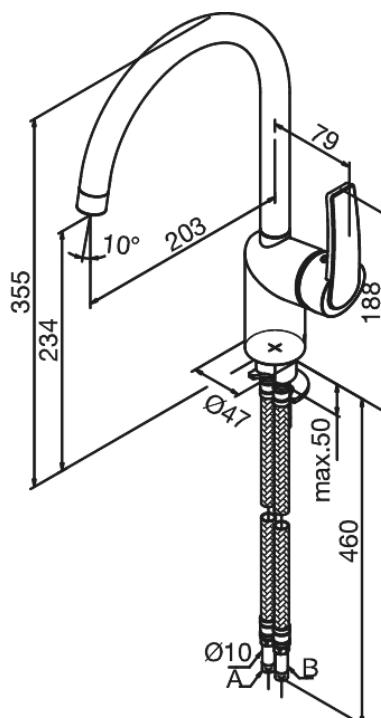

FM Mattsson Mora Group Danmark
Abildager 26 A, 2605 Brøndby
Østbirkvej 2, 5240 Odense NØ

Tlf.: 63 10 22 10 danmark@fmm-mora.com

For more information please visit www.damixa.dk

damixa