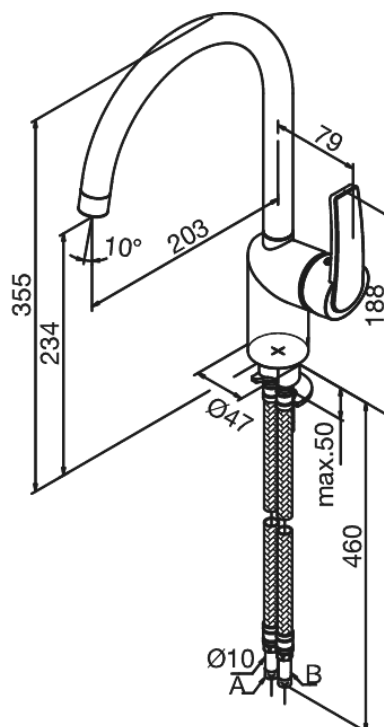

FM Mattsson Mora Group Danmark
Abildager 26 A, 2605 Brøndby
Østbirkvej 2, 5240 Odense NØ

Tlf.: 88 33 00 34 danmark@fmm-mora.com

Mere information på www.damixa.dk

damixa