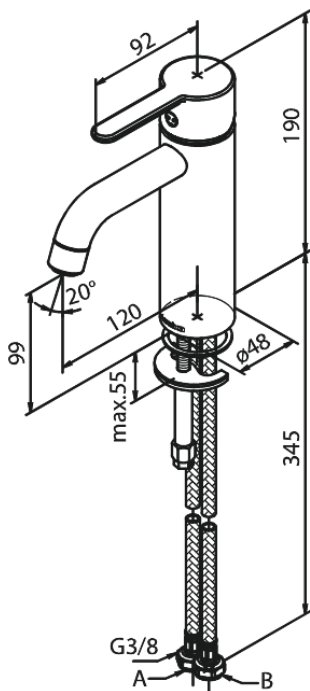

# Håndvaskarmatur - Medium

Artikel nr.: 749307900  
Overflade: Børstet messing PVD  
Serie: Silhouet

VVS Nr.: 701437787  
EAN Nr.: 5708516827849

## UDBUDSBESKRIVELSE

Armaturløsning til håndvask - bordmonteret.  
Armaturret skal være godkendt til salg i Danmark, og leveres med fladt vippe-greb og keramisk kartusche med anti-skoldningsfunktion og koldstartsfunktion, når grebet er i midterposition.

Vandgennemstrømningen skal kunne reguleres i kartuschen (Eco-save vandsparefunktion).

Armaturret leveres med rubclean-perlator med vandmængdebegrænsning (maks 6 l/min). Indmad i armaturet skal være lavet i fødevarer-godkendte materialer, keramisk pakning og tilgang nedefra gennem fleksible tilslutnings-slangor med rustfri nippel.

Armaturrets fremspring skal være 120 mm, og højde til tududløb skal være 99 mm.

Armaturret skal overholde støjgruppe 1, trykgruppe 150.

Der skal være 5 års udvidet dryppgaranti ved dryp ud af tuden.

FM Mattsson Denmark ApS  
Hvidkærvej 48, 5250 Odense SV, CVR 56416218